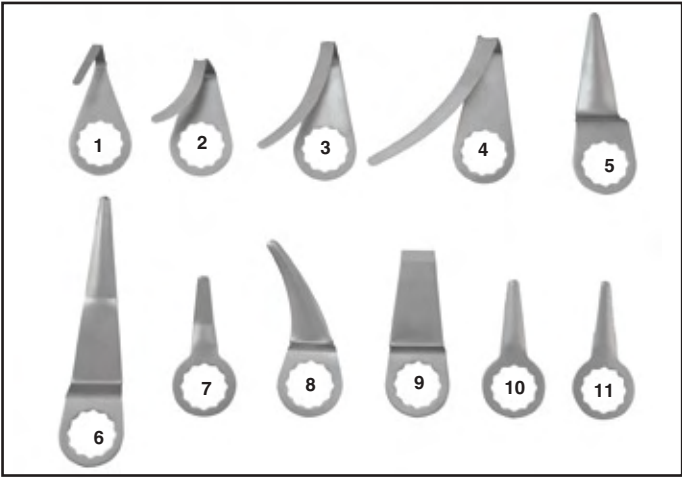

**Model # WINDK-08F**

**Additional Blades Available:**

- 1. **WINDK-08A** - 24mm Hook Blade
- 2. **WINDK-08B** - 36mm Hook Blade
- 3. **WINDK-08C** - 60mm Hook Blade
- 4. **WINDK-08D** - 90mm Hook Blade
- 5. **WINDK-08E** - 57mm Bent Blade
- 6. **WINDK-08F** - 90mm Bent Blade
- 7. **WINDK-08G** - 35mm Round-Nose Straight Blade
- 8. **WINDK-08H** - 52mm Bent Curved Blade
- 9. **WINDK-08I** - 8mm Scraper Blade
- 10. **WINDK-08J** - 35mm Flat-Nose Bent Blade
- 11. **WINDK-08L** - 35mm Serrated Straight Blade