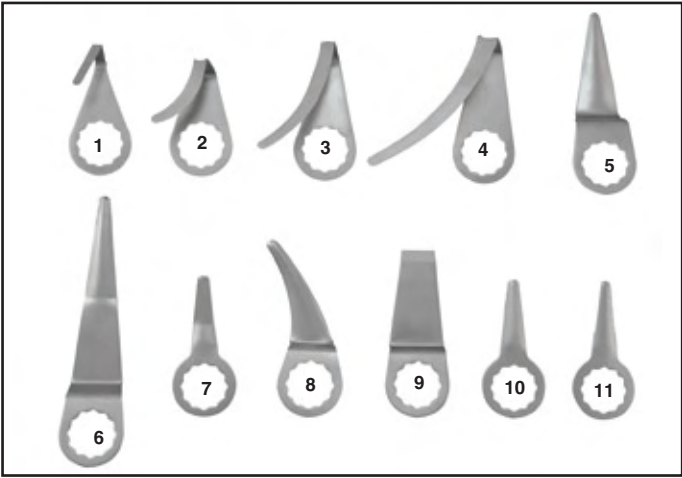

Model # WINDK-08J

Additional Blades Available:

- 1. **WINDK-08A** - 24mm Hook Blade
- 2. **WINDK-08B** - 36mm Hook Blade
- 3. **WINDK-08C** - 60mm Hook Blade
- 4. **WINDK-08D** - 90mm Hook Blade
- 5. **WINDK-08E** - 57mm Bent Blade
- 6. **WINDK-08F** - 90mm Bent Blade
- 7. **WINDK-08G** - 35mm Round-Nose Straight Blade
- 8. **WINDK-08H** - 52mm Bent Curved Blade
- 9. **WINDK-08I** - 48mm Scraper Blade
- 10. **WINDK-08J** - 35mm Flat-Nose Bent Blade
- 11. **WINDK-08L** - 35mm Serrated Straight Blade